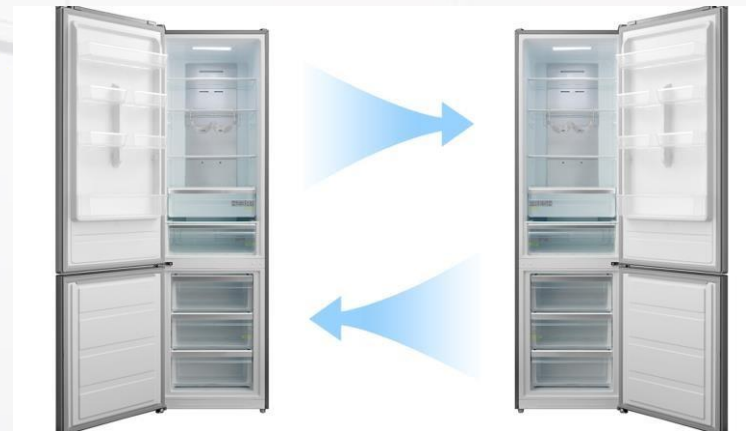

Zmiana kierunku otwierania drzwi

Urządzenie umożliwia zmianę kierunku otwierania drzwi tak, by można było je dogodniej ustawić w kuchni. Szczegóły dotyczące zmiany kierunku otwierania drzwi znajdują się w instrukcji obsługi urządzenia.